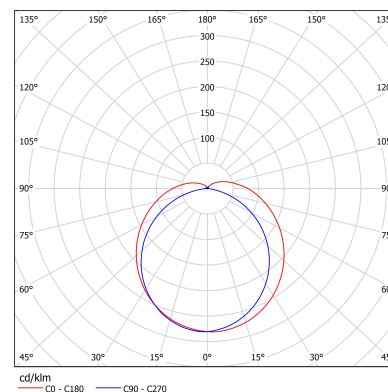

ИСТОЧНИК СВЕТА

Высокоэффективные светодиоды
NICHIA.

КРЕПЛЕНИЕ

Варианты монтажа: накладной монтаж на поворотном кронштейне или подвесной.

ТЕХНИЧЕСКИЕ ХАРАКТЕРИСТИКИ

Потребляемая мощность	58 Вт
Световой поток светильника	7 655 Лм
Кривая силы света	Д-косинусная
Степень защиты корпуса	IP40
Температура эксплуатации	-40 ÷ +50 °С
Вид климатического исполнения	У1
Габариты	70x1905x75 мм
Вес	2,8 кг
Гарантийный срок	5 лет