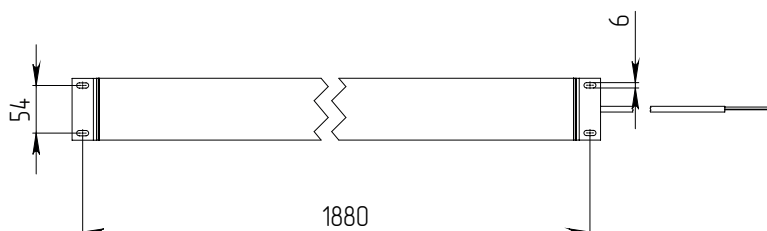

ИСТОЧНИК СВЕТА

Высокоэффективные светодиоды
NICHIA.

КРЕПЛЕНИЕ

Варианты монтажа: накладной монтаж на поворотном кронштейне или подвесной.

ТЕХНИЧЕСКИЕ ХАРАКТЕРИСТИКИ

Потребляемая мощность	58 Вт
Световой поток светильника	7 655 Лм
Кривая силы света	Д-косинусная
Степень защиты корпуса	IP40
Температура эксплуатации	-40 ÷ +50 °С
Вид климатического исполнения	У1
Габариты	70x1905x75 мм
Вес	2,8 кг
Гарантийный срок	5 лет