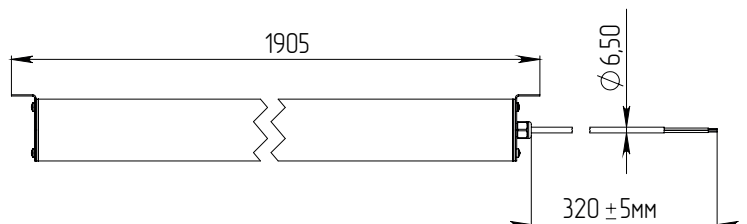

ИСТОЧНИК СВЕТА

Высокоэффективные светодиоды
NICHIA.

КРЕПЛЕНИЕ

Варианты монтажа: накладной монтаж на поворотном кронштейне или подвесной.

ТЕХНИЧЕСКИЕ ХАРАКТЕРИСТИКИ

Потребляемая мощность	58 Вт
Световой поток светильника	7 655 Лм
Кривая силы света	Д-косинусная
Степень защиты корпуса	IP40
Температура эксплуатации	-40 ÷ +50 °С
Вид климатического исполнения	У1
Габариты	70x1905x75 мм
Вес	2,8 кг
Гарантийный срок	5 лет