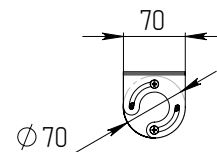

СВЕТОДИОДНЫЙ СВЕТИЛЬНИК FPL 01-58-850

КОРПУС

Ударопрочный поликарбонат.